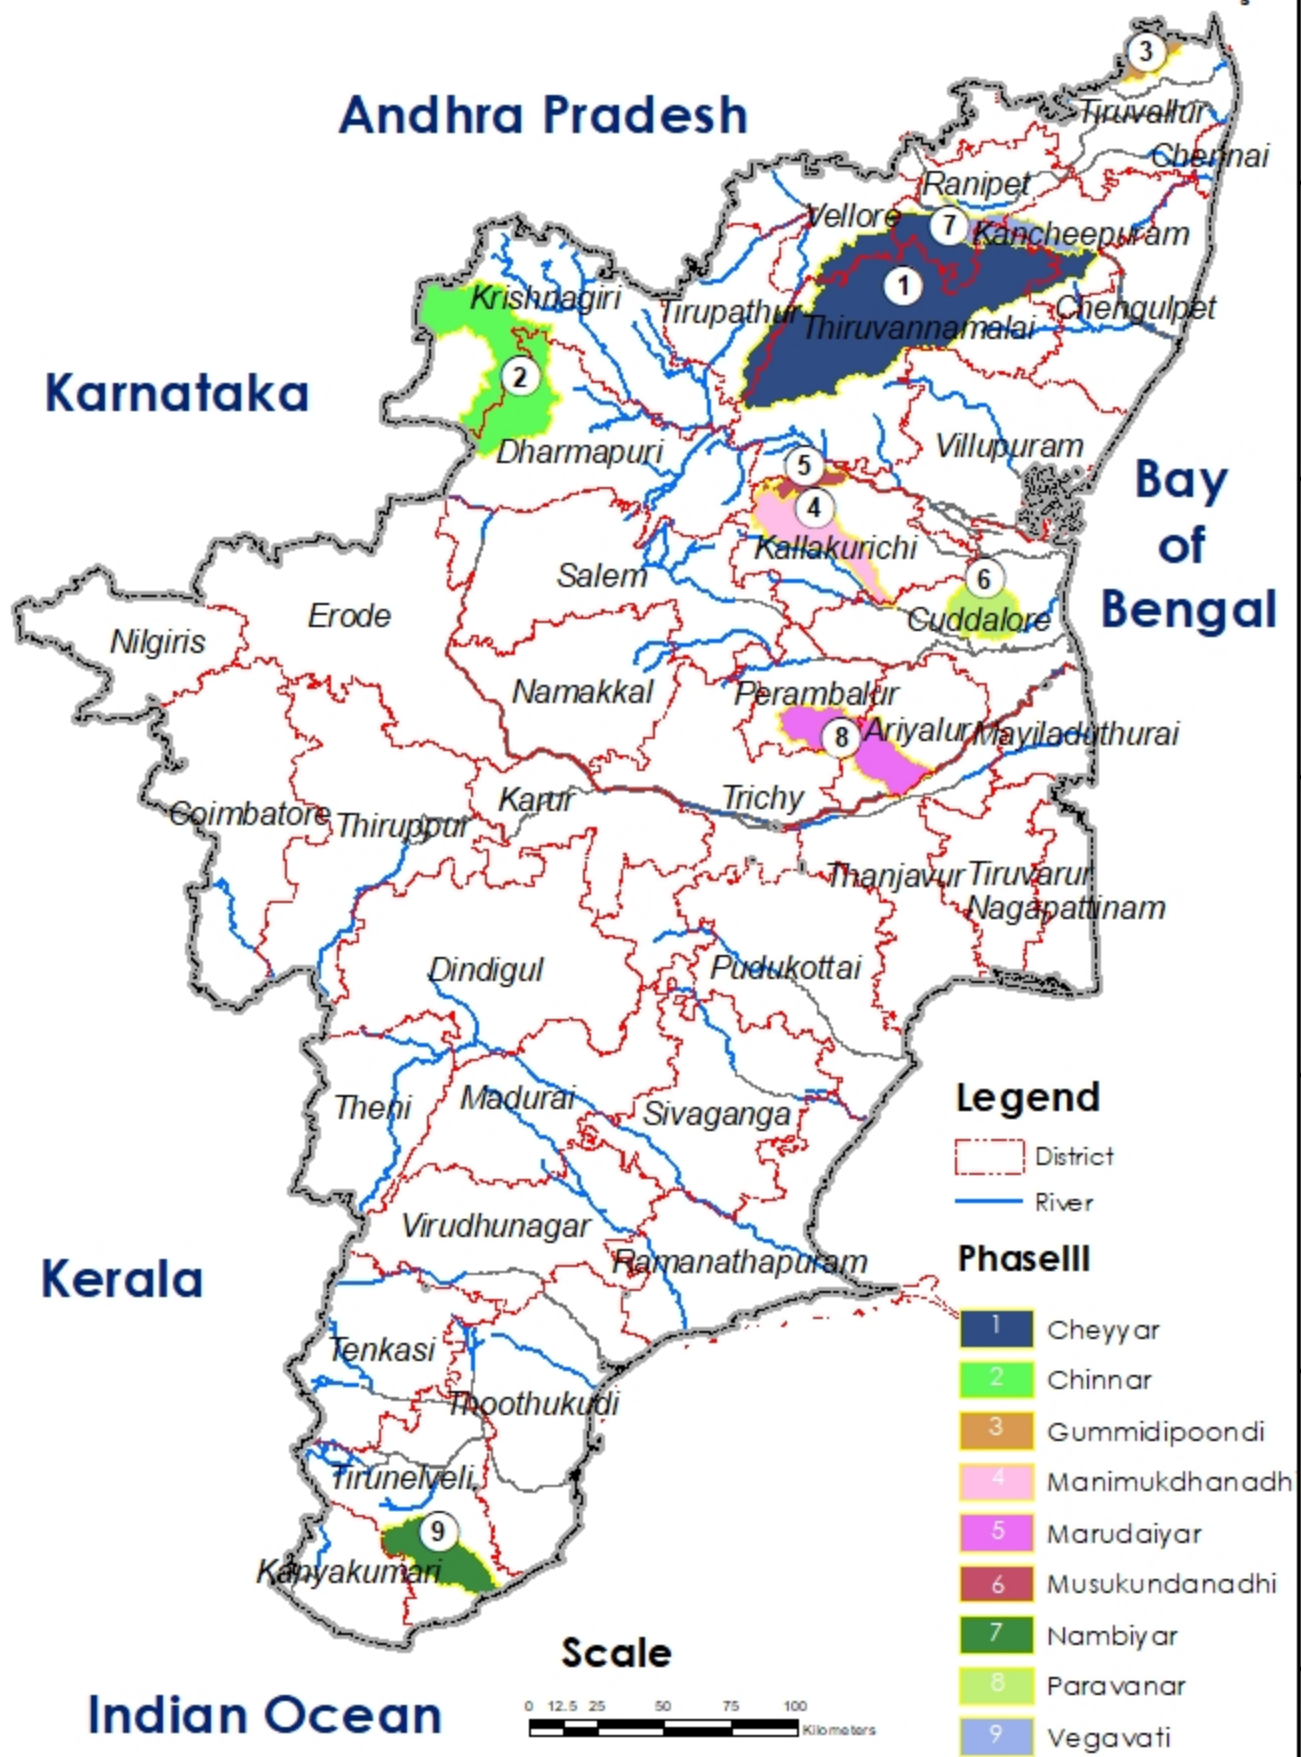

# TN IAMP Phase III Sub Basins

77°00'E 78°00'E 79°00'E 80°00'E

13°00'N

13°00'N

12°00'N

12°00'N

11°00'N

11°00'N

10°00'N

10°00'N

9°00'N

9°00'N

8°00'N

8°00'N

77°00'E 78°00'E 79°00'E 80°00'E

Andhra Pradesh

Karnataka

Bay of Bengal

Kerala

Indian Ocean

Tiruvallur, Chennai, Ranipet, Vellore, Kancheepuram, Chengulpet, Thiruvannamalai, Tirupathur, Krishnagiri, Dharmapuri, Villupuram, Kallakurichi, Salem, Erode, Nilgiris, Namakkal, Perambalur, Ariyalur, Mayiladuthurai, Cuddalore, Coimbatore, Thiruppur, Karur, Trichy, Thanjavur, Tiruvarur, Nagapattinam, Dindigul, Pudukottai, Sivaganga, Thehi, Madurai, Virudhunagar, Ramanathapuram, Tenkasi, Thoothukudi, Tirunelveli, Kanyakumari